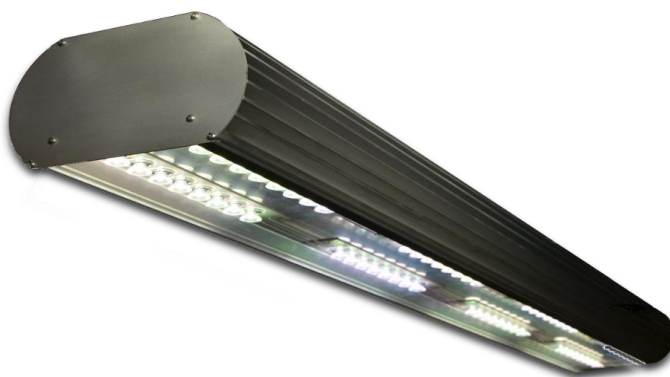

Hocheffiziente LED-Leuchten Industrieleuchte

Zeitgemäß Energie nutzen!

- robuster, großzügiger Aluminium-Kühlkörper
- variable Länge, Bestückung und Abstrahlwinkel
- sofort volle Leuchtkraft bei Minustemperaturen
- mit Sensortechnik für optimale Leistung
- farbechtes Licht, schaltet flackerfrei ein
- verlässlich und wasserdicht
- geringer Stromverbrauch
- langlebig und modern
- dimmbar